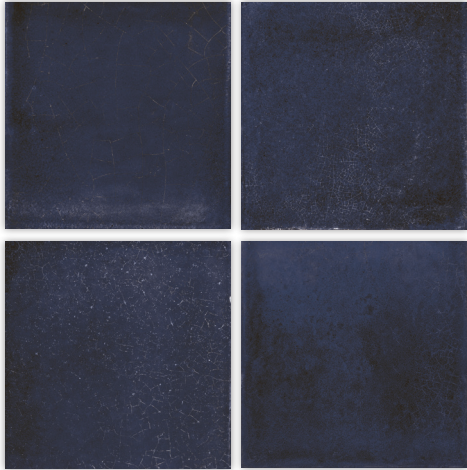

HELENA / 20 x 20

Ocean