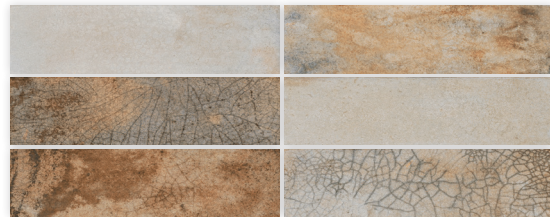

Vanilla

Sunlight

Taupe

Blush

JODIE

JODIE / 7,5 x 30

White

Brown